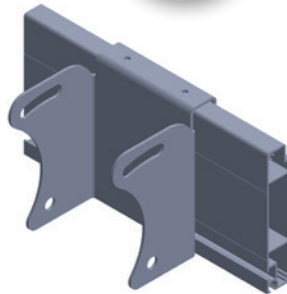

Antracit / Anthracite

Maro / Brown

Negru / Black

Dimensiuni consola perete

Dimensiuni consola tavan

Dimensiuni consola perete

Dimensiuni consola tavan

NEW

FLAT

Modul pergola

Baza stalpului de aluminiu

Stalp 150*100

Variante duble sau triple

Variante multiple

Suport stalp ascuns

Stalp pentru structuri multiple

Suport pentru stalp

Suport ascuns pentru stalp

Spoturi Lux LED

320 Lm/spot (Lummen)

Somfy Situo 5 iO

Control Spot din telecomanda cu Dimmer reglaj intensitate

IP67 Box

Sistem incorporat in cutie izolata IP67