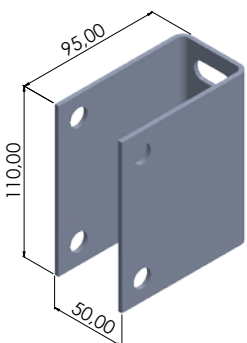

Antracit / Anthracite

Maro / Brown

Negru / Black

Dimensiuni consola perete

Dimensiuni consola tavan

Dimensiuni consola perete

Dimensiuni consola tavan

NEW

FLAT

Modul pergola

Baza stalpului de aluminiu

Stalp 150*100

Variante duble sau triple

Variante multiple

Suport stalp ascuns

Stalp pentru structuri multiple

Suport pentru stalp

Suport ascuns pentru stalp

Spoturi Lux LED

320 Lm/spot (Lummen)

Somfy Situo 5 iO

Control Spot din telecomanda cu Dimmer reglaj intensitate

IP67 Box

Sistem incorporat in cutie izolata IP67