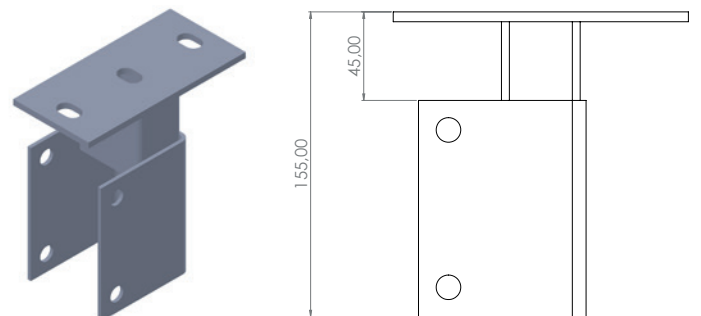

Antracit / Anthracite

Maro / Brown

Negru / Black

Dimensiuni consola perete

Dimensiuni consola tavan

Dimensiuni consola perete

Dimensiuni consola tavan

NEW

FLAT

Modul pergola

Baza stalpului de aluminiu

Stalp 150*100

Variante duble sau triple

Variante multiple

Suport stalp ascuns

Stalp pentru structuri multiple

Suport pentru stalp

Suport ascuns pentru stalp

Spoturi Lux LED

320 Lm/spot (Lummen)

Somfy Situo 5 iO

Control Spot din telecomanda cu Dimmer reglaj intensitate

IP67 Box

Sistem incorporat in cutie izolata IP67