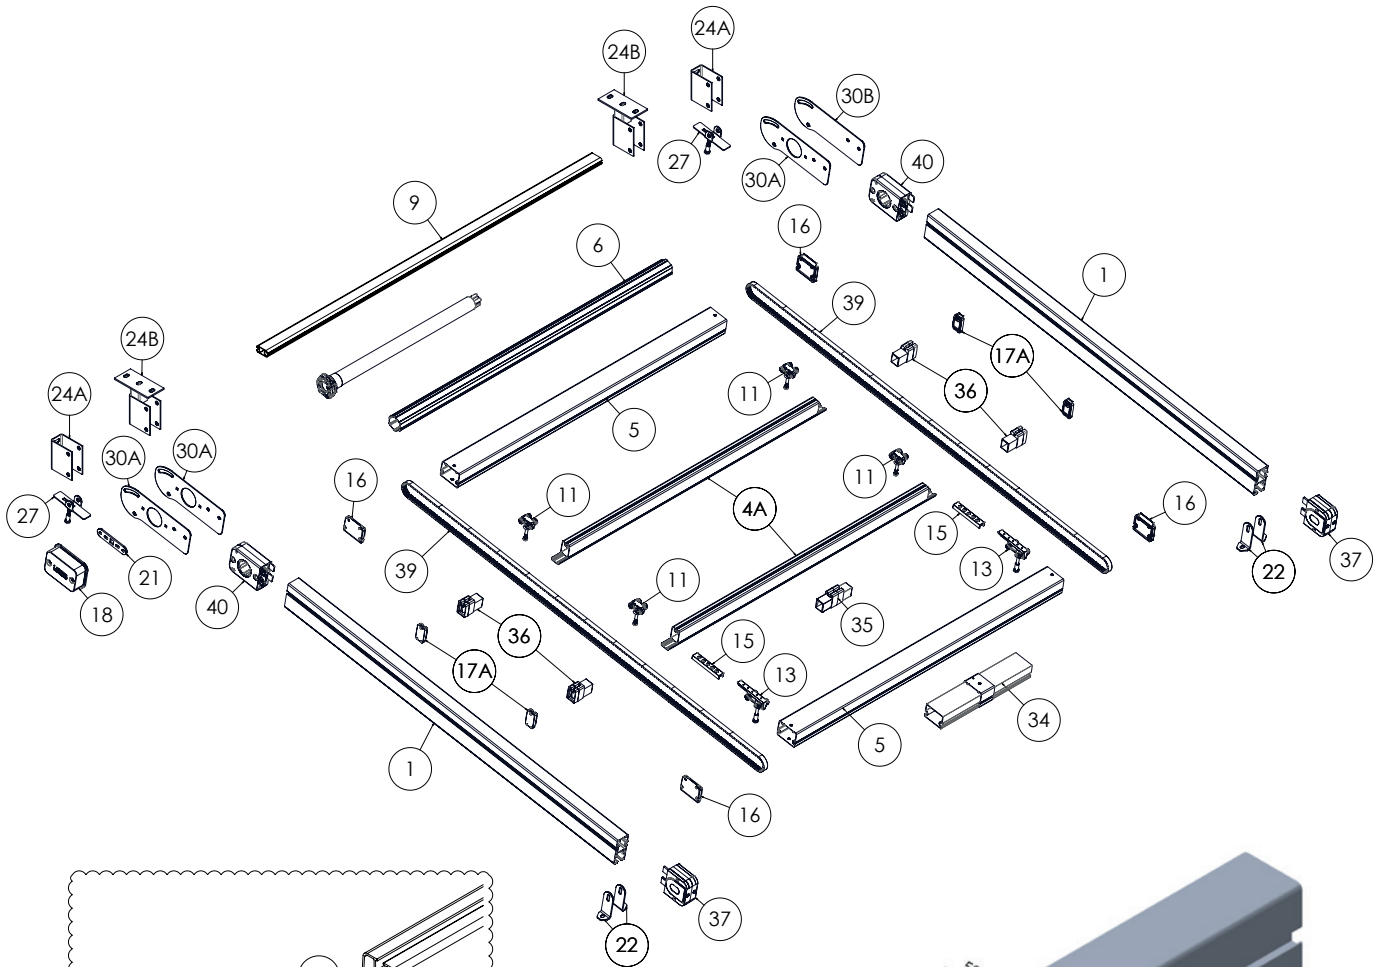

Antracit / Anthracite

Maro / Brown

Negru / Black

Dimensiuni consola perete

Dimensiuni consola tavan

Dimensiuni consola perete

Dimensiuni consola tavan

NEW

FLAT

Modul pergola

Baza stalpului de aluminiu

Stalp 150*100

Variante duble sau triple

Variante multiple

Suport stalp ascuns

Stalp pentru structuri multiple

Suport pentru stalp

Suport ascuns pentru stalp

Spoturi Lux LED

320 Lm/spot (Lummen)

Somfy Situo 5 iO

Control Spot din telecomanda cu Dimmer reglaj intensitate

IP67 Box

Sistem incorporat in cutie izolata IP67