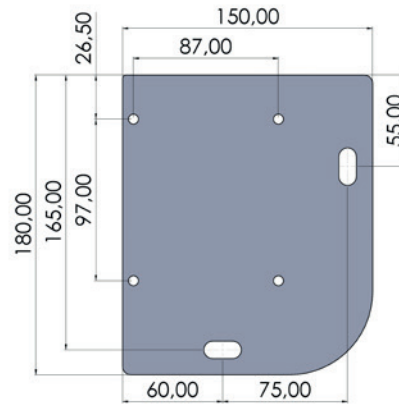

Antracit / Anthracite

Maro / Brown

Negru / Black

Dimensiuni consola perete

Dimensiuni consola tavan

Dimensiuni consola perete

Dimensiuni consola tavan

NEW

FLAT

Modul pergola

Baza stalpului de aluminiu

Stalp 150*100

Variante duble sau triple

Variante multiple

Suport stalp ascuns

Stalp pentru structuri multiple