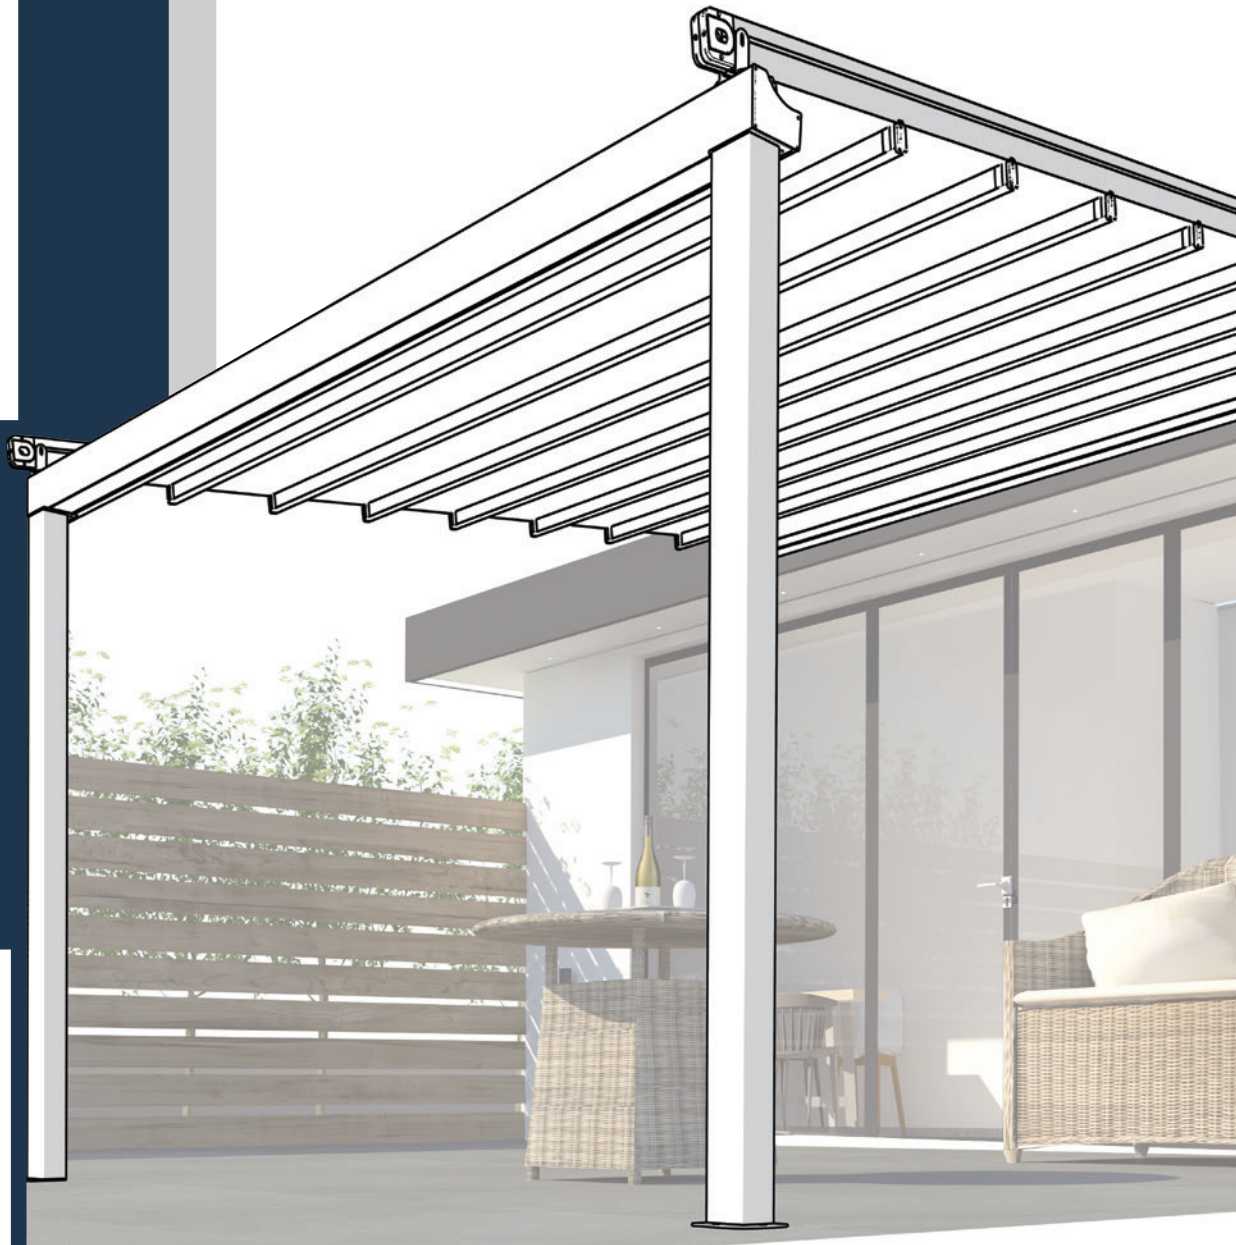

CoDa
Solutii Expert

PERGOLAS

www.coda.com.ro

Culori standard Structura Aluminiu

Alb / White

Crem / Ecru

Bej / Beige

Gri / Grey

Antracit / Anthracite

Maro / Brown

Negru / Black

Dimensiuni consola perete

Dimensiuni consola tavan

Dimensiuni consola perete

Dimensiuni consola tavan

NEW

FLAT

Modul pergola

Baza stalpului de aluminiu

Stalp 150*100

Variante duble sau triple

Variante multiple

Suport stalp ascuns

Stalp pentru structuri multiple

Suport pentru stalp

Suport ascuns pentru stalp

Spoturi Lux LED

320 Lm/spot (Lummen)

Somfy Situo 5 iO

Control Spot din telecomanda cu Dimmer reglaj intensitate

IP67 Box

Sistem incorporat in cutie izolata IP67