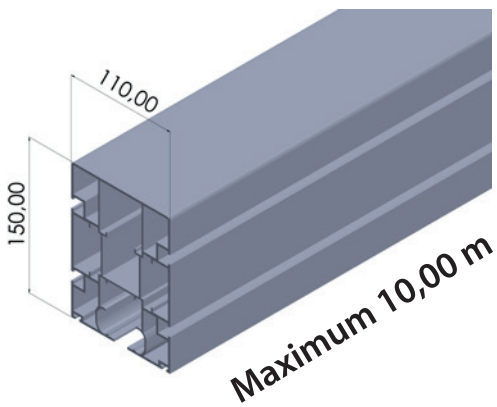

Antracit / Anthracite

Maro / Brown

Negru / Black

Dimensiuni consola perete

Dimensiuni consola tavan

Dimensiuni consola perete

Dimensiuni consola tavan

NEW

FLAT

Modul pergola

Baza stalpului de aluminiu

Stalp 150*100

Variante duble sau triple

Variante multiple

Suport stalp ascuns

Stalp pentru structuri multiple