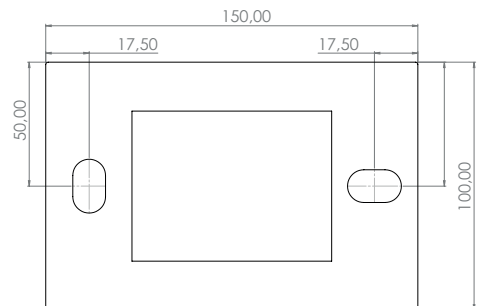

Suport ascuns pentru stalp