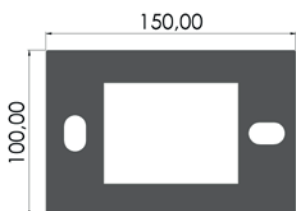

FLAT

Modul pergola

Baza stalpului de aluminiu

Stalp 150*100

Variante duble sau triple

Variante multiple

Suport stalp ascuns

Stalp pentru structuri multiple