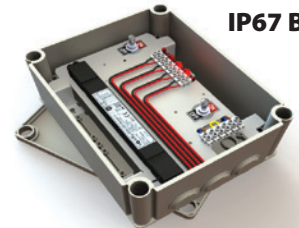

Suport pentru stalp

Suport ascuns pentru stalp

Spoturi Lux LED

320 Lm/spot (Lummen)

Somfy Situo 5 iO

Control Spot din telecomanda cu Dimmer reglaj intensitate

IP67 Box

Sistem incorporat in cutie izolata IP67