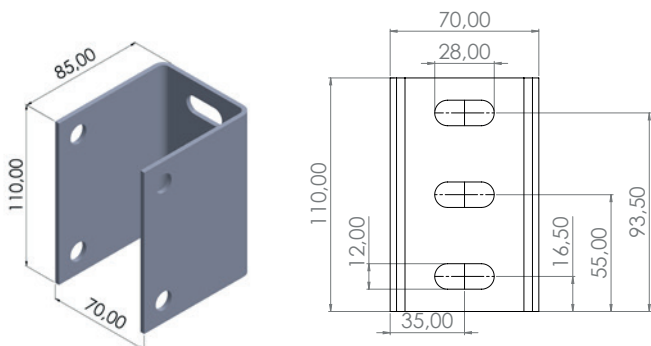

Antracit / Anthracite

Maro / Brown

Negru / Black

Dimensiuni consola perete

Dimensiuni consola tavan

Dimensiuni consola perete

Dimensiuni consola tavan

NEW

FLAT

Modul pergola

Baza stalpului de aluminiu

Stalp 150*100

Variante duble sau triple

Variante multiple

Suport stalp ascuns

Stalp pentru structuri multiple

Suport pentru stalp

Suport ascuns pentru stalp

Spoturi Lux LED

320 Lm/spot (Lummen)

Somfy Situo 5 iO

Control Spot din telecomanda cu Dimmer reglaj intensitate

IP67 Box

Sistem incorporat in cutie izolata IP67