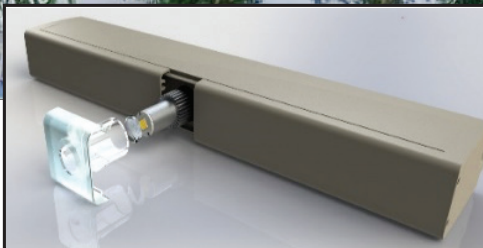

Suport pentru stalp

Suport ascuns pentru stalp

Spoturi Lux LED

320 Lm/spot (Lummen)

Somfy Situo 5 iO

Control Spot din telecomanda cu Dimmer reglaj intensitate

IP67 Box

Sistem incorporat in cutie izolata IP67