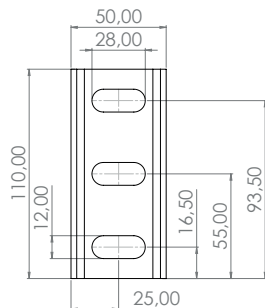

Dimensiuni consola tavan