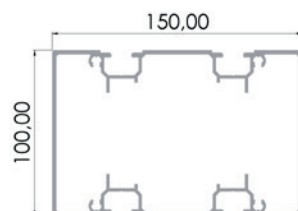

FLAT

Modul pergola

Baza stalpului de aluminiu

Stalp 150*100

Variante duble sau triple

Variante multiple

Suport stalp ascuns

Stalp pentru structuri multiple