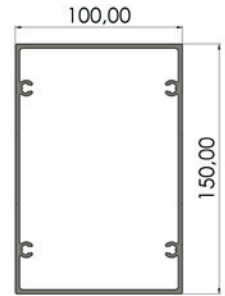

FLAT

Modul pergola

Baza stalpului de aluminiu

Stalp 150*100

Variante duble sau triple

Variante multiple

Suport stalp ascuns

Stalp pentru structuri multiple