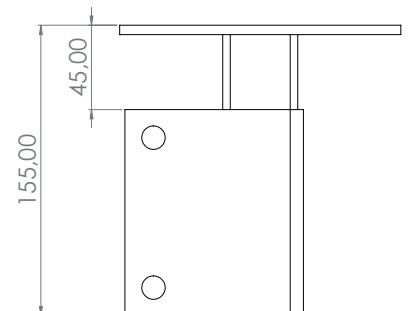

Antracit / Anthracite

Maro / Brown

Negru / Black

Dimensiuni consola perete

Dimensiuni consola tavan

Dimensiuni consola perete

Dimensiuni consola tavan

NEW

FLAT

Modul pergola

Baza stalpului de aluminiu

Stalp 150*100

Variante duble sau triple

Variante multiple

Suport stalp ascuns

Stalp pentru structuri multiple