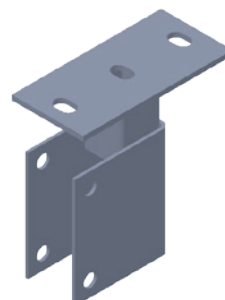

Antracit / Anthracite

Maro / Brown

Negru / Black

Dimensiuni consola perete

Dimensiuni consola tavan

Dimensiuni consola perete

Dimensiuni consola tavan

NEW

FLAT

Modul pergola

Baza stalpului de aluminiu

Stalp 150*100

Variante duble sau triple

Variante multiple

Suport stalp ascuns

Stalp pentru structuri multiple

Suport pentru stalp

Suport ascuns pentru stalp

Spoturi Lux LED

320 Lm/spot (Lummen)

Somfy Situo 5 iO

Control Spot din telecomanda cu Dimmer reglaj intensitate

IP67 Box

Sistem incorporat in cutie izolata IP67