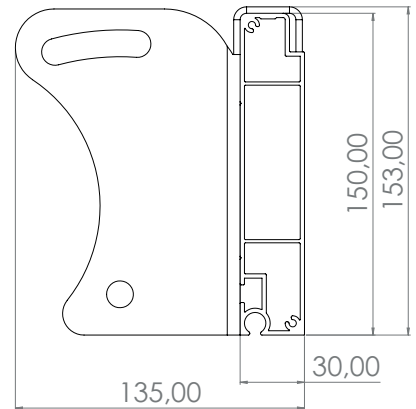

Antracit / Anthracite

Maro / Brown

Negru / Black

Dimensiuni consola perete

Dimensiuni consola tavan

Dimensiuni consola perete

Dimensiuni consola tavan

NEW

FLAT

Modul pergola

Baza stalpului de aluminiu

Stalp 150*100

Variante duble sau triple

Variante multiple

Suport stalp ascuns

Stalp pentru structuri multiple