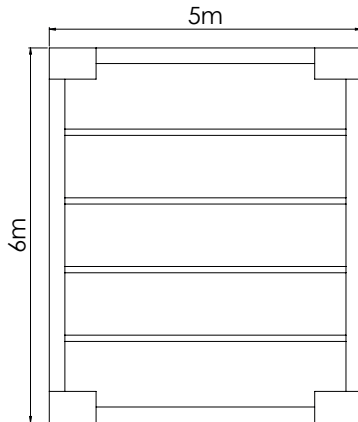

Antracit / Anthracite

Maro / Brown

Negru / Black

Dimensiuni consola perete

Dimensiuni consola tavan

Dimensiuni consola perete

Dimensiuni consola tavan

NEW

FLAT

Modul pergola

Baza stalpului de aluminiu

Stalp 150*100

Variante duble sau triple

Variante multiple

Suport stalp ascuns

Stalp pentru structuri multiple