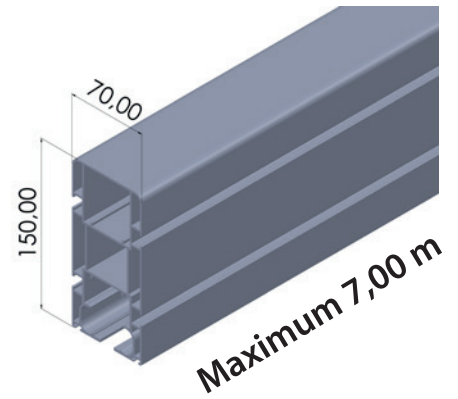

Antracit / Anthracite

Maro / Brown

Negru / Black

Dimensiuni consola perete

Dimensiuni consola tavan

Dimensiuni consola perete

Dimensiuni consola tavan

NEW

FLAT

Modul pergola

Baza stalpului de aluminiu

Stalp 150*100

Variante duble sau triple

Variante multiple

Suport stalp ascuns

Stalp pentru structuri multiple