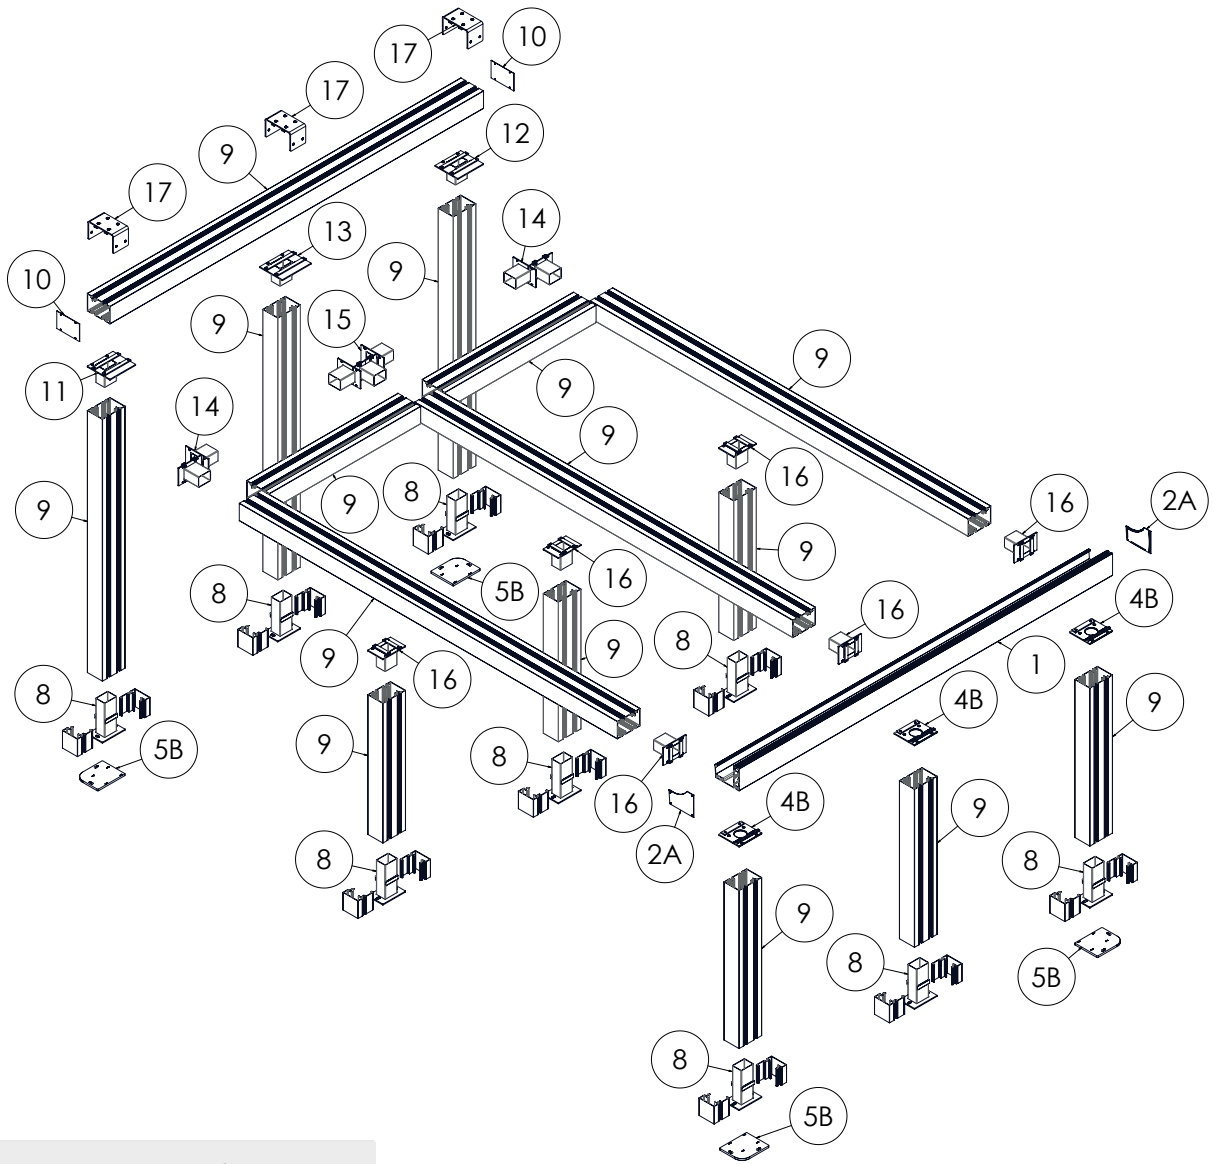

FLAT

Modul pergola

Baza stalpului de aluminiu

Stalp 150*100

Variante duble sau triple

Variante multiple

Suport stalp ascuns

Stalp pentru structuri multiple

Suport pentru stalp

Suport ascuns pentru stalp

Spoturi Lux LED

320 Lm/spot (Lummen)

Somfy Situo 5 iO

Control Spot din telecomanda cu Dimmer reglaj intensitate

IP67 Box

Sistem incorporat in cutie izolata IP67