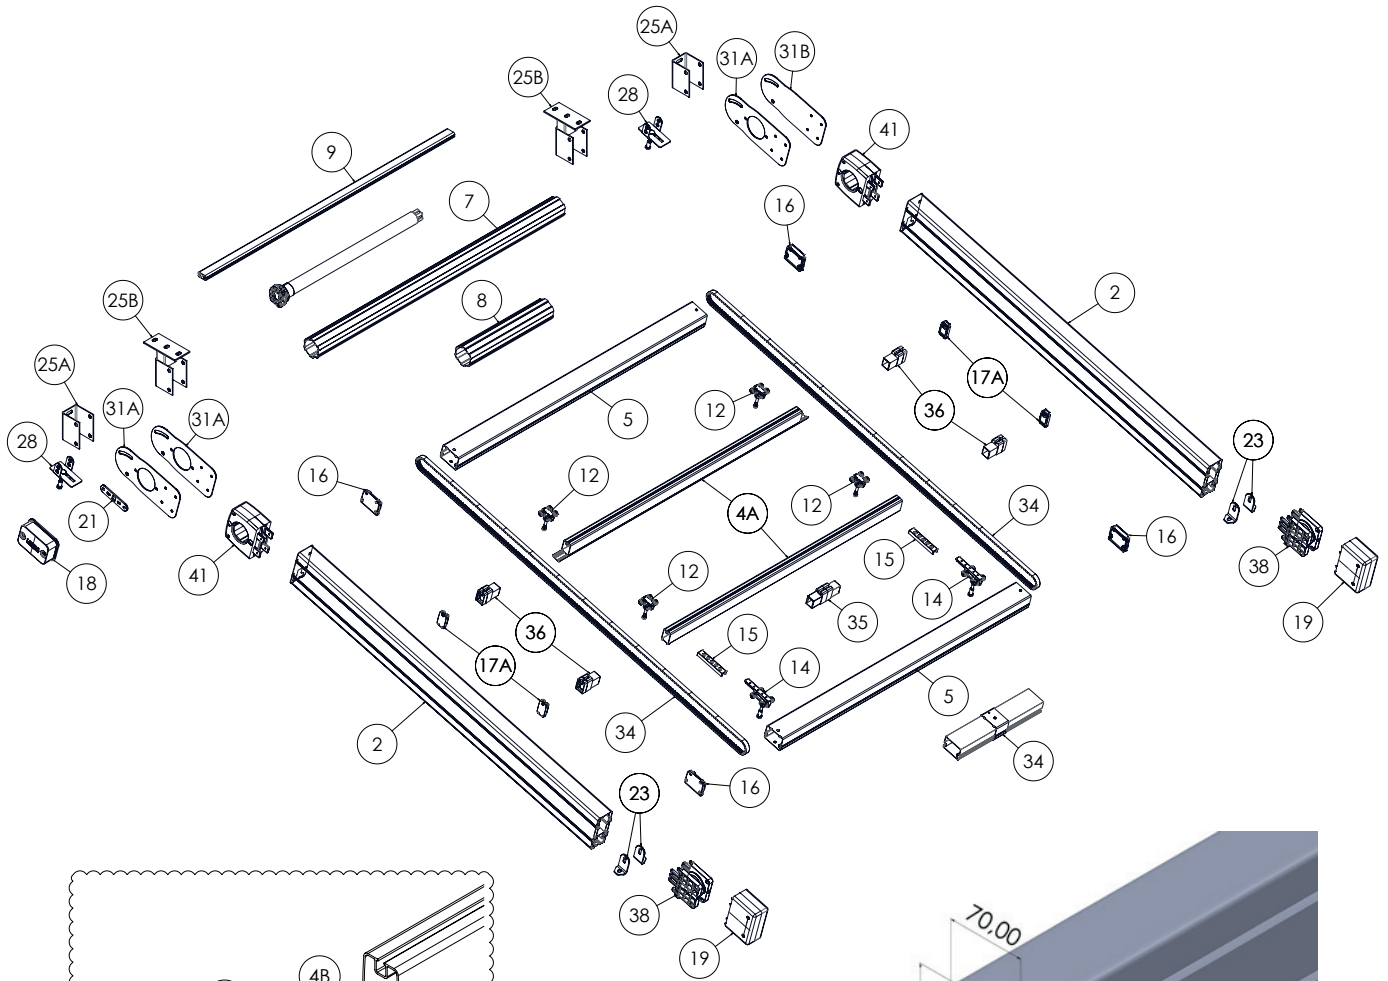

Antracit / Anthracite

Maro / Brown

Negru / Black

Dimensiuni consola perete

Dimensiuni consola tavan

Dimensiuni consola perete

Dimensiuni consola tavan

NEW

FLAT

Modul pergola

Baza stalpului de aluminiu

Stalp 150*100

Variante duble sau triple

Variante multiple

Suport stalp ascuns

Stalp pentru structuri multiple

Suport pentru stalp

Suport ascuns pentru stalp

Spoturi Lux LED

320 Lm/spot (Lummen)

Somfy Situo 5 iO

Control Spot din telecomanda cu Dimmer reglaj intensitate

IP67 Box

Sistem incorporat in cutie izolata IP67