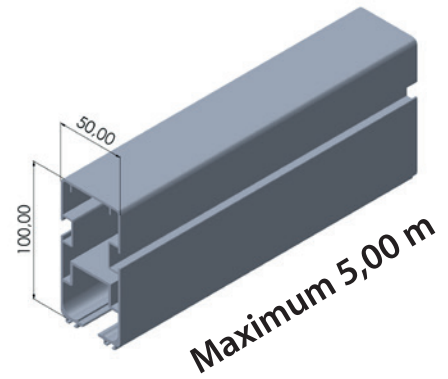

Antracit / Anthracite

Maro / Brown

Negru / Black

Dimensiuni consola perete

Dimensiuni consola tavan

Dimensiuni consola perete

Dimensiuni consola tavan

NEW

FLAT

Modul pergola

Baza stalpului de aluminiu

Stalp 150*100

Variante duble sau triple

Variante multiple

Suport stalp ascuns

Stalp pentru structuri multiple

Suport pentru stalp

Suport ascuns pentru stalp

Spoturi Lux LED

320 Lm/spot (Lummen)

Somfy Situo 5 iO

Control Spot din telecomanda cu Dimmer reglaj intensitate

IP67 Box

Sistem incorporat in cutie izolata IP67