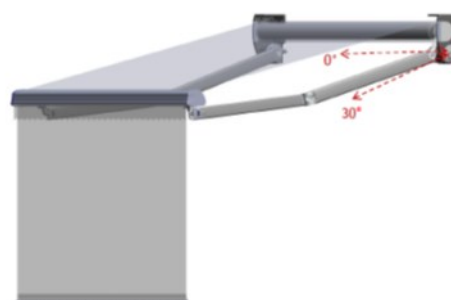

Standard

Actionare: Manuata (manivela)
Material: Acrilic COPEN TEK
Culoare structura: Alb RAL 9010
Cusatura: Material centrat cusut
Greutate: din aluminiu

Lungimea copertinei este reprezentata de cota de gabarit a produsului.
Inaltimea reprezinta cota de desfasurare a materialului.

Optionale:

Culoare structura: suplimentar se poate opta pentru orice culoare la structura, contra cost