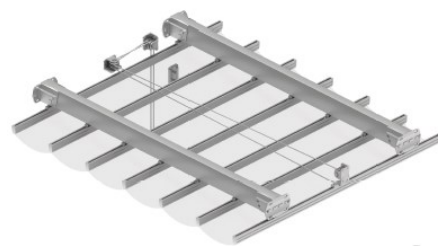

TAVAN PERGOLA ZEN

ZEN -TAVAN -		Lungime—in cm											
		150	200	250	300	350	400	450	500	550	600	650	700
Proiectie — in cm	100												
	200												
	300												
	400												
	500												
	600												
	700												

Lungimea si proiectia sunt reprezentate de cotele de gabarit ale produsului.

Standard:

Actionare: Manuala (cu snur)

Material: Acrilic COPENTEK

Culoare structura: Alb RAL 9010

Cusatura: Material dintr-o bucata.

Fronton: Drept sau ondulat, la ambele capete

Carucioare: diferite inaltimi, care permit inclinatia tavanului.

Atentionare!!!

- Motorizarea cu posibilitate de actionare in caz de avarie, nu este posibila.
- Produsul nu vine asamblat!
- Produsul nu contine suruburi de montaj.
- Nu se utilizeaza senzorul de Soare-Vant.
- Se confectioneaza doar cu materiale in culori UNI

Optionale:

Actionare:

Kit motorizare Zen – + Motor Elite-I + telecomanda

Culoare structura: suplimentar se poate opta pentru orice culoare la structura, contra cost

Streasina de acoperire