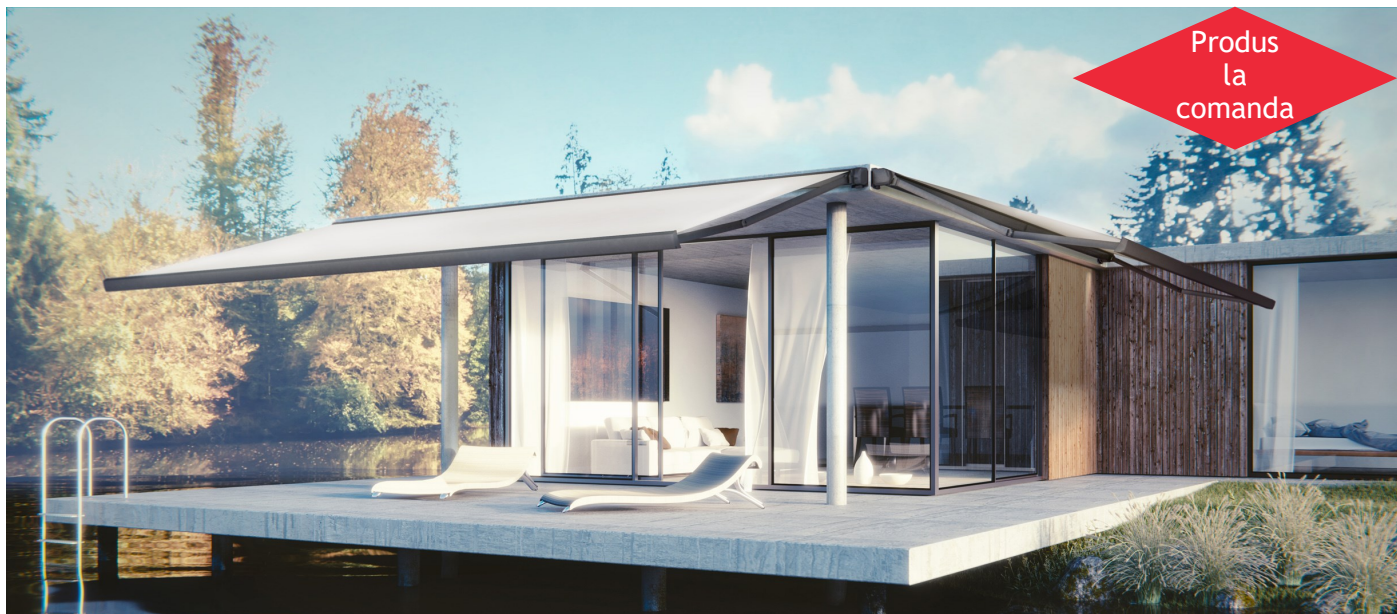

Kit Concept: brate concept + alimentare + LED+ capac transparent:

2,00 m

2,50 m

3,00 m

ARKO

CoDa
Solutii Expert

Produs
la
comanda

ARKO 2 BRATE		Latime –in cm			
		300	400	500	600
Proiectie – in cm	200				
	250				
	300				
	350				
	400				