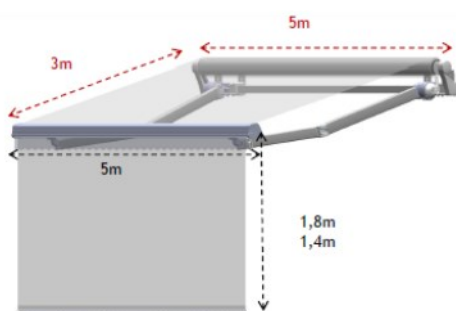

Standard

Actionare: Manuata (manivela)
Material: Acrilic COPEN TEK
Culoare structura: Alb RAL 9010
Cusatura: Material centrat cusut
Greutate: din aluminiu

Lungimea copertinei este reprezentata de cota de gabarit a produsului.
Inaltimea reprezinta cota de desfasurare a materialului.

Optionale:

Culoare structura: suplimentar se poate opta pentru orice culoare la structura, contra cost