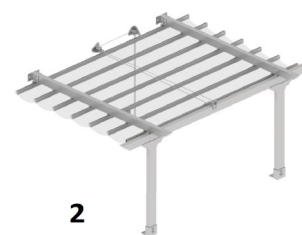

2

1

PERGOLA ZEN *Structura Proprie*

ZEN structura proprie	Latime — in cm												
	150	200	250	300	350	400	450	500	550	600	650	700	
Proiectie — in cm	100												
	200												
	300												
	400												
	500												
	600												
	700												