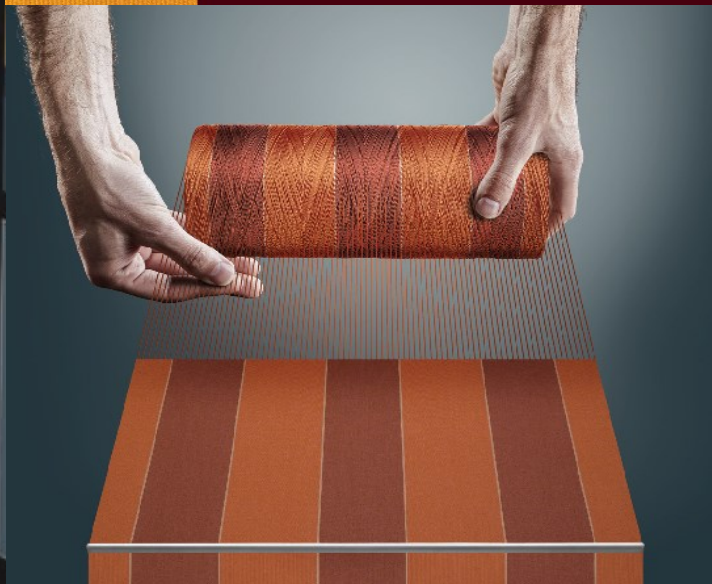

AWNING FABRICS
Fancy Stripes

Rayures Fantaisies - Multistreifen - Fantasiestrepen
Rayas Fantásias - Rigati Fantasia - Flerrandiga
Pasy Fantazyjne

Orchestra